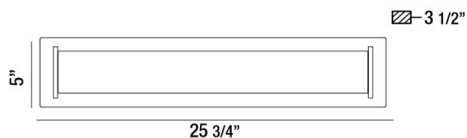

VIOLA, LARGE LED VANITY

DETALLES DE PRODUCTO

No.	:	31636-018
Color del producto	:	CHROME
Material del producto	:	METAL
Color de sombra / acento	:	WHITE
Material de sombra / acento	:	ACRYLIC
Anchura	:	25.75"
Altura	:	5"
extensión	:	3.5"
Peso	:	4.8lbs

OPTIONS AVAILABLE

ARTÍCULO NO.	REFINEMENT	SOMBRA
31636-018	CHROME	WHITE

DETALLES TÉCNICOS

dirección de la luz	:	Down
Longitud del toldo / placa posterior	:	25"
Altura del toldo / placa trasera	:	0.75"
Ancho del toldo / placa posterior	:	4.375"
cabezal de lámpara ajustable	:	No
montaje	:	Up or Down
la posición	:	DRY
aprobación	:	