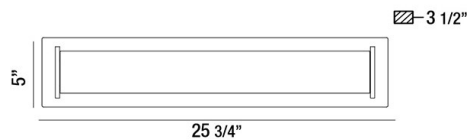

VIOLA, LARGE LED VANITY

DÉTAILS DU PRODUIT

Non.	:	31636-018
Couleur du produit	:	CHROME
Product Material	:	METAL
Matériau du produit	:	WHITE
Ombre / Couleur d'accent	:	ACRYLIC
Largeur	:	25.75"
Taille	:	5"
extension	:	3.5"
Poids	:	4.8lbs

DÉTAILS DE LA SOURCE LUMINEUSE

Type de source lumineuse	:	INTEGRATED LED
Tension d'entrée	:	120V
Tension de l'ampoule	:	120V
Puissance totale	:	27W
Lumens fournis	:	1180lm
Kelvin	:	3000K
CRI	:	80+
Dimmable	:	Yes

OPTIONS AVAILABLE

NUMÉRO D'ARTICLE	FINI	OMBRE
31636-018	CHROME	WHITE

DÉTAILS TECHNIQUES

direction de la lumière	:	Down
Canopée / Longueur Backplate	:	25"
Canopée / Hauteur Backplate	:	0.75"
Canopée / Largeur Backplate	:	4.375"
tête de lampe réglable	:	No
montage	:	Up or Down
la localisation	:	DRY
approbation	:	