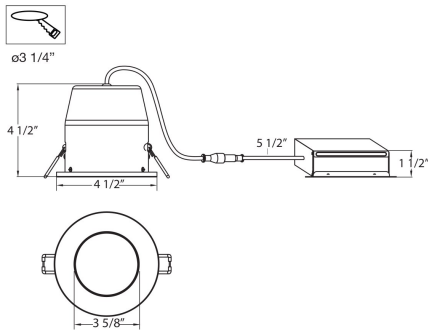

31667, 3.5-INCH LED SHOWER TRIM, 10W

DETALLES DE PRODUCTO

No.	:	31667-101
Color del producto	:	SATIN NICKEL
diámetro	:	4.5"
Altura	:	4.5"

FUENTE DE LUZ DETALLES

Tipo de fuente de luz	:	INTEGRATED LED
Voltaje de entrada	:	120V
Voltaje de la bombilla	:	120V
Tipo de enchufe	:	LED
Vataje total	:	10W
Lúmenes iniciales	:	950lm
Kelvin	:	3000K
CRI	:	80
Regulable	:	Yes

OPTIONS AVAILABLE

ARTÍCULO NO.	REFINEMENT	SOMBRA
31667-101	SATIN NICKEL	
31667-123	CHROME	

DETALLES TÉCNICOS

dirección de la luz	:	Down
cabezal de lámpara ajustable	:	No
la posición	:	DAMP
aprobación	:	
Título 24	:	Yes
ángulo del haz	:	120
diámetro del agujero cortado	:	3.25"