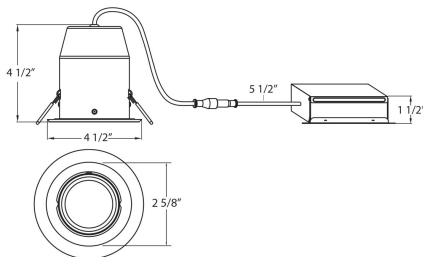

### DÉTAILS DU PRODUIT

Non.	:	31681-49
Couleur du produit	:	CHROME
Matériau du produit	:	WHITE
diamètre	:	4.5"
Taille	:	4.5"

### DÉTAILS DE LA SOURCE LUMINEUSE

Type de source lumineuse	:	INTEGRATED LED
Tension d'entrée	:	120V
Tension de l'ampoule	:	120V
Type de prise	:	LED
Puissance totale	:	10W
Lumens initiaux	:	950lm
Kelvin	:	3000K
CRI	:	80
Dimmable	:	Yes

### DÉTAILS TECHNIQUES

la localisation	:	DRY
approbation	:	
Titre 24	:	Yes
angle de faisceau	:	40
diamètre du trou de coupe	:	3.25"