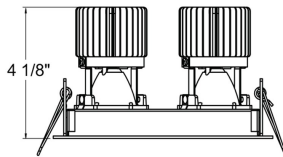

DÉTAILS DE LA SOURCE LUMINEUSE

Type de source lumineuse	:	INTEGRATED LED
Tension d'entrée	:	120V/277VV
Tension de l'ampoule	:	120V
Type de prise	:	LED
Puissance totale	:	30W
Lumens initiaux	:	2580lm
Kelvin	:	3000K
CRI	:	90
Dimmable	:	Yes

OPTIONS AVAILABLE

NUMÉRO D'ARTICLE	FINI	OMBRE
31765-30-015	WHITE	WHITE
31765-30-028	BLACK	BLACK

DÉTAILS TECHNIQUES

direction de la lumière	:	Down
tête de lampe réglable	:	No
la localisation	:	DRY
approbation	:	
Titre 24	:	Yes
angle de faisceau	:	40
couper la longueur du trou	:	6.813"
largeur du trou de coupe	:	3.375"

6 13/16"L x 3 3/8"W

RENSEIGNEMENTS SUR LE PROJET

Nom du travail: Date: Type:

Commentaires: