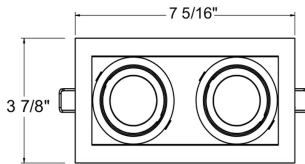

DÉTAILS DE LA SOURCE LUMINEUSE

Type de source lumineuse	:	INTEGRATED LED
Tension d'entrée	:	120V/277VV
Tension de l'ampoule	:	120V
Type de prise	:	LED
Puissance totale	:	30W
Lumens initiaux	:	2580lm
Kelvin	:	3000K
CRI	:	90
Dimmable	:	Yes

OPTIONS AVAILABLE

NUMÉRO D'ARTICLE	FINI	OMBRE
31765-30-015	WHITE	WHITE
31765-30-028	BLACK	BLACK

DÉTAILS TECHNIQUES

direction de la lumière	:	Down
tête de lampe réglable	:	No
la localisation	:	DRY
approbation	:	
Titre 24	:	Yes
angle de faisceau	:	40
couper la longueur du trou	:	6.813"
largeur du trou de coupe	:	3.375"

6 13/16"L x 3 3/8"W

RENSEIGNEMENTS SUR LE PROJET

Nom du travail: Date: Type:

Commentaires: