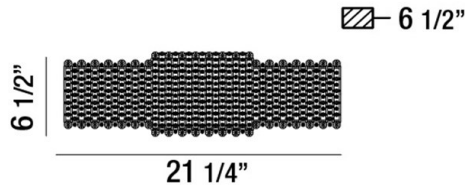

SPOSA, WALL MOUNT

DÉTAILS DU PRODUIT

Non.	:	31781-015
Couleur du produit	:	CHROME
Product Material	:	METAL
Matériau du produit	:	CLEAR
Ombre / Couleur d'accent	:	CRYSTAL
Largeur	:	21.25"
Taille	:	6.5"
extension	:	6.5"
Poids	:	11.1lbs

DÉTAILS DE LA SOURCE LUMINEUSE

nombre d'ampoules	:	4
Source de lumière	:	Halogen
Type de source lumineuse	:	G9
Tension d'entrée	:	120V
Tension de l'ampoule	:	120V
Type de prise	:	G9
puissance	:	40W
Puissance totale	:	160W
ampoule incluse	:	Yes
Dimmable	:	Yes

OPTIONS AVAILABLE

NUMÉRO D'ARTICLE	FINI	OMBRE
31781-015	CHROME	CLEAR

DÉTAILS TECHNIQUES

direction de la lumière	:	Down
tête de lampe réglable	:	No
montage	:	Up or Down
la localisation	:	DRY
approbation	:	