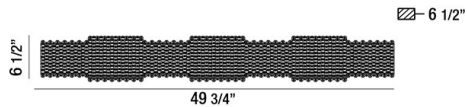

SPOSA, WALL MOUNT

OPTIONS AVAILABLE

NUMÉRO D'ARTICLE	FINI	OMBRE
31782-012	CHROME	CLEAR

DÉTAILS DU PRODUIT

Non.	:	31782-012
Couleur du produit	:	CHROME
Product Material	:	METAL
Matériau du produit	:	CLEAR
Ombre / Couleur d'accent	:	CRYSTAL
Largeur	:	49.75"
Taille	:	6.5"
extension	:	6.5"
Poids	:	25.4lbs

DÉTAILS TECHNIQUES

direction de la lumière	:	Down
tête de lampe réglable	:	No
montage	:	Up or Down
la localisation	:	DRY
approbation	:	

RENSEIGNEMENTS SUR LE PROJET

 Nom du travail: Date: Catégorie:

 Commentaires: