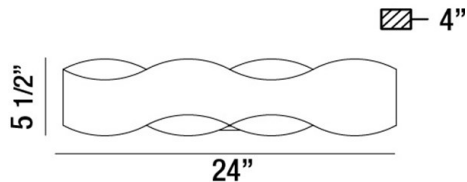

VAUGHAN, 24" VANITY LIGHT

DETALLES DE PRODUCTO

No.	:	31784-016
Color del producto	:	BRONZE
Material del producto	:	METAL
Anchura	:	24"
Altura	:	5.5"
extensión	:	4"
Peso	:	6.6lbs

FUENTE DE LUZ DETALLES

Tipo de fuente de luz	:	INTEGRATED LED
Voltaje de entrada	:	120V
Voltaje de la bombilla	:	120V
Vataje total	:	30W
Lúmenes entregados	:	500lm
Kelvin	:	3000K
CRI	:	80+
Regulable	:	Yes

OPTIONS AVAILABLE

ARTÍCULO NO.	REFINEMENT	SOMBRA
31784-016	BRONZE	

DETALLES TÉCNICOS

dirección de la luz	:	Down
Longitud del toldo / placa posterior	:	10.25"
Altura del toldo / placa trasera	:	1.625"
Ancho del toldo / placa posterior	:	4.25"
cabezal de lámpara ajustable	:	No
la posición	:	DAMP
aprobación	:	