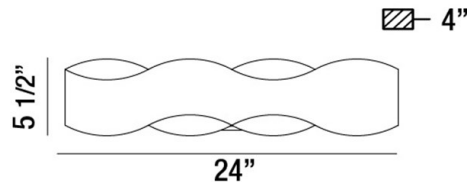

VAUGHAN, 24" VANITY LIGHT

DÉTAILS DU PRODUIT

Non.	:	31784-016
Couleur du produit	:	BRONZE
Product Material	:	METAL
Largeur	:	24"
Taille	:	5.5"
extension	:	4"
Poids	:	6.6lbs

DÉTAILS DE LA SOURCE LUMINEUSE

DÉTAILS TECHNIQUES

direction de la lumière	:	Down
Canopée / Longueur Backplate	:	10.25"
Canopée / Hauteur Backplate	:	1.625"
Canopée / Largeur Backplate	:	4.25"
tête de lampe réglable	:	No
la localisation	:	DAMP
approbation	:	