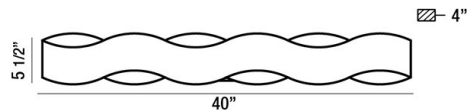

INFORMACIÓN DEL PROYECTO

Nombre del trabajo: Fecha: Categoría:

Comentarios: