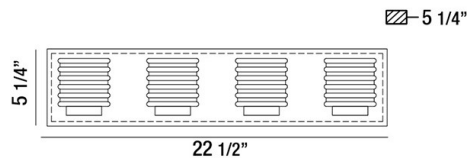

ANCONA, 23" VANITY LIGHT

DÉTAILS DU PRODUIT

Non.	:	31791-014
Couleur du produit	:	CHROME
Product Material	:	METAL
Matériau du produit	:	CLEAR
Ombre / Couleur d'accent	:	ACRYLIC
Largeur	:	22.5"
Taille	:	5.25"
extension	:	5.25"
Poids	:	7lbs

DÉTAILS DE LA SOURCE LUMINEUSE

Type de source lumineuse	:	INTEGRATED LED
Tension d'entrée	:	120V
Tension de l'ampoule	:	120V
Puissance totale	:	40W
Lumens initiaux	:	2450lm
Kelvin	:	3000K
CRI	:	80+
Dimmable	:	Yes

OPTIONS AVAILABLE

NUMÉRO D'ARTICLE	FINI	OMBRE
31791-014	CHROME	CLEAR

DÉTAILS TECHNIQUES

direction de la lumière	:	Up
Canopée / Longueur Backplate	:	22.594"
Canopée / Hauteur Backplate	:	0.75"
Canopée / Largeur Backplate	:	5.094"
tête de lampe réglable	:	No
montage	:	Up
approbation	:	