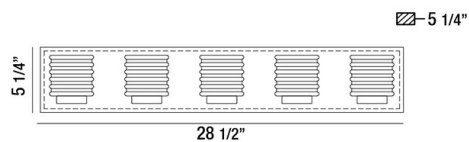

ANCONA, 29" VANITY LIGHT

DETALLES DE PRODUCTO

No.	:	31792-011
Color del producto	:	CHROME
Material del producto	:	METAL
Color de sombra / acento	:	CLEAR
Material de sombra / acento	:	ACRYLIC
Anchura	:	28.5"
Altura	:	5.25"
extensión	:	5.25"
Peso	:	8.1lbs

OPTIONS AVAILABLE

ARTÍCULO NO.	REFINEMENT	SOMBRA
31792-011	CHROME	CLEAR

DETALLES TÉCNICOS

dirección de la luz	:	Up
Longitud del toldo / placa posterior	:	28.5"
Altura del toldo / placa trasera	:	0.75"
Ancho del toldo / placa posterior	:	5"
cabezal de lámpara ajustable	:	No
montaje	:	Up
aprobación	:	