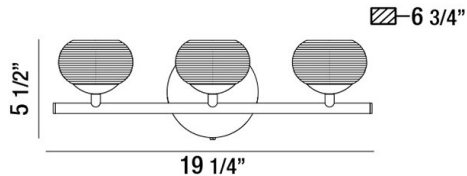

MARCHE, 19" VANITY LIGHT

DETALLES DE PRODUCTO

No.	:	31794-015
Color del producto	:	CHROME
Material del producto	:	METAL
Color de sombra / acento	:	FROSTED
Material de sombra / acento	:	ETCHED GLASS
Anchura	:	19.25"
Altura	:	5.5"
extensión	:	6.75"
Peso	:	3.6lbs

OPTIONS AVAILABLE

ARTÍCULO NO.	REFINEMENT	SOMBRA
31794-015	CHROME	FROSTED

DETALLES TÉCNICOS

dirección de la luz	:	Up
Altura del toldo / placa trasera	:	1.25"
diámetro de la marquesina / placa trasera	:	4.75"
cabezal de lámpara ajustable	:	No
montaje	:	Up
aprobación	:	