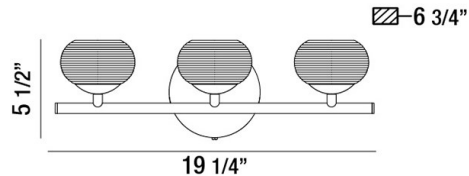

MARCHE, 19" VANITY LIGHT

DÉTAILS DU PRODUIT

Non.	:	31794-015
Couleur du produit	:	CHROME
Product Material	:	METAL
Matériau du produit	:	FROSTED
Ombre / Couleur d'accent	:	ETCHED GLASS
Largeur	:	19.25"
Taille	:	5.5"
extension	:	6.75"
Poids	:	3.6lbs

DÉTAILS DE LA SOURCE LUMINEUSE

Type de source lumineuse	:	INTEGRATED LED
Tension d'entrée	:	120V
Tension de l'ampoule	:	120V
Puissance totale	:	18W
Lumens initiaux	:	1680lm
Kelvin	:	3000K
CRI	:	80+
Dimmable	:	Yes

OPTIONS AVAILABLE

NUMÉRO D'ARTICLE	FINI	OMBRE
31794-015	CHROME	FROSTED

DÉTAILS TECHNIQUES

direction de la lumière	:	Up
Canopée / Hauteur Backplate	:	1.25"
diamètre de l'auvent / plaque arrière	:	4.75"
tête de lampe réglable	:	No
montage	:	Up
approbation	:	