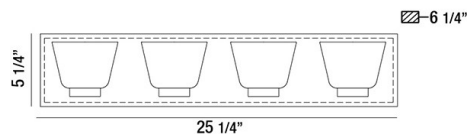

TRENT, 25" VANITY LIGHT

DETALLES DE PRODUCTO

No.	:	31802-017
Color del producto	:	CHROME
Material del producto	:	METAL
Color de sombra / acento	:	FROSTED/CLEAR
Material de sombra / acento	:	GLASS
Anchura	:	25.25"
Altura	:	5.25"
extensión	:	6.25"
Peso	:	10.2lbs

OPTIONS AVAILABLE

ARTÍCULO NO.	REFINEMENT	SOMBRA
31802-017	CHROME	FROSTED/CLEAR

DETALLES TÉCNICOS

dirección de la luz	:	Up
Longitud del toldo / placa posterior	:	25.188"
Altura del toldo / placa trasera	:	1.188"
Ancho del toldo / placa posterior	:	5.094"
cabezal de lámpara ajustable	:	No
montaje	:	Up
aprobación	:	