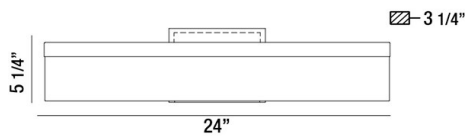

SOLE, WALL MOUNT

DÉTAILS DU PRODUIT

Non.	:	31804-011
Couleur du produit	:	CHROME
Product Material	:	METAL
Matériau du produit	:	FROSTED
Ombre / Couleur d'accent	:	ACRYLIC
Largeur	:	24"
Taille	:	5.25"
extension	:	3.25"
Poids	:	5.2lbs

OPTIONS AVAILABLE

NUMÉRO D'ARTICLE	FINI	OMBRE
31804-011	CHROME	FROSTED

DÉTAILS TECHNIQUES

direction de la lumière	:	Up
Canopée / Longueur Backplate	:	6.68"
Canopée / Hauteur Backplate	:	1.188"
Canopée / Largeur Backplate	:	5.09"
tête de lampe réglable	:	No
montage	:	Down
la localisation	:	DRY
approbation	:	