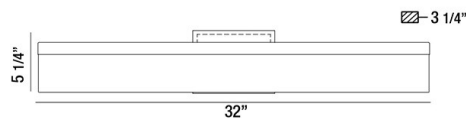

INFORMACIÓN DEL PROYECTO

Nombre del trabajo: Fecha: Categoría:

Comentarios: