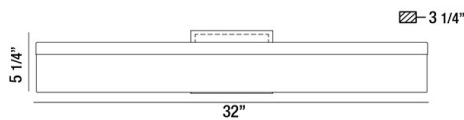

SOLE, WALL MOUNT

DÉTAILS DU PRODUIT

Non.	:	31805-018
Couleur du produit	:	CHROME
Product Material	:	METAL
Matériau du produit	:	FROSTED
Ombre / Couleur d'accent	:	ACRYLIC
Largeur	:	32"
Taille	:	5.25"
extension	:	3.25"
Poids	:	6.7lbs

OPTIONS AVAILABLE

NUMÉRO D'ARTICLE	FINI	OMBRE
31805-018	CHROME	FROSTED

DÉTAILS TECHNIQUES

direction de la lumière	:	Up
Canopée / Longueur Backplate	:	6.68"
Canopée / Hauteur Backplate	:	1.188"
Canopée / Largeur Backplate	:	5.09"
tête de lampe réglable	:	No
montage	:	Down
la localisation	:	DRY
approbation	:	