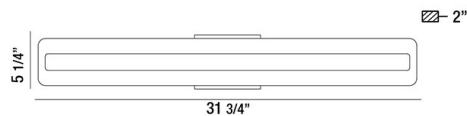

SAVONA, WALL MOUNT

DETALLES DE PRODUCTO

No.	:	31812-016
Color del producto	:	CHROME
Material del producto	:	METAL
Color de sombra / acento	:	WHITE
Material de sombra / acento	:	ACRYLIC
Anchura	:	31.75"
Altura	:	5.25"
extensión	:	2"
Peso	:	5.2lbs

OPTIONS AVAILABLE

ARTÍCULO NO.	REFINEMENT	SOMBRA
31812-016	CHROME	WHITE

DETALLES TÉCNICOS

dirección de la luz	:	Up and Down
Longitud del toldo / placa posterior	:	5.5"
Altura del toldo / placa trasera	:	1.375"
Ancho del toldo / placa posterior	:	4.34"
cabezal de lámpara ajustable	:	No
montaje	:	Up or Down
la posición	:	DRY
aprobación	:	