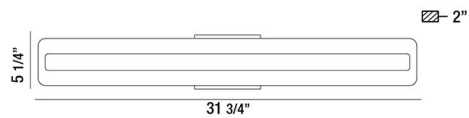

### DÉTAILS DU PRODUIT

Non.	:	31812-016
Couleur du produit	:	CHROME
Product Material	:	METAL
Matériau du produit	:	WHITE
Ombre / Couleur d'accent	:	ACRYLIC
Largeur	:	31.75"
Taille	:	5.25"
extension	:	2"
Poids	:	5.2lbs

### DÉTAILS DE LA SOURCE LUMINEUSE

Type de source lumineuse	:	INTEGRATED LED
Tension d'entrée	:	120V
Tension de l'ampoule	:	120V
Puissance totale	:	18W
Lumens fournis	:	1600lm
Kelvin	:	3000K
CRI	:	80+
Dimmable	:	Yes

### DÉTAILS TECHNIQUES

direction de la lumière	:	Up and Down
Canopée / Longueur Backplate	:	5.5"
Canopée / Hauteur Backplate	:	1.375"
Canopée / Largeur Backplate	:	4.34"
tête de lampe réglable	:	No
montage	:	Up or Down
la localisation	:	DRY
approbation	:	