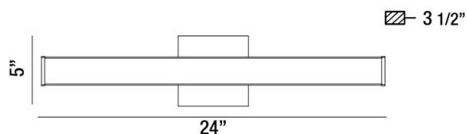

KELVIN, WALL MOUNT

DÉTAILS DU PRODUIT

Non.	:	31815-017
Couleur du produit	:	ALUMINUM
Product Material	:	METAL
Matériau du produit	:	WHITE
Ombre / Couleur d'accent	:	ACRYLIC
Largeur	:	24"
Taille	:	5"
extension	:	3.5"
Poids	:	2.5lbs

OPTIONS AVAILABLE

NUMÉRO D'ARTICLE	FINI	OMBRE
31815-017	ALUMINUM	WHITE

DÉTAILS TECHNIQUES

direction de la lumière	:	Up and Down
Canopée / Longueur Backplate	:	4.31"
Canopée / Hauteur Backplate	:	1.25"
Canopée / Largeur Backplate	:	4.31"
tête de lampe réglable	:	No
montage	:	Up or Down
la localisation	:	DRY
approbation	:	