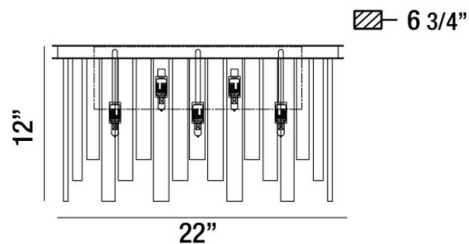

CANDICE, 22" VANITY LIGHT

DÉTAILS DU PRODUIT

Non.	:	31826-013
Couleur du produit	:	CHROME
Product Material	:	METAL
Matériau du produit	:	CLEAR
Ombre / Couleur d'accent	:	GLASS
Largeur	:	22"
Taille	:	12"
extension	:	6.75"
Poids	:	14.5lbs

DÉTAILS DE LA SOURCE LUMINEUSE

nombre d'ampoules	:	5
Source de lumière	:	Halogen
Type de source lumineuse	:	G9
Tension d'entrée	:	120V
Tension de l'ampoule	:	120V
Type de prise	:	G9
puissance	:	40W
Puissance totale	:	200W
ampoule incluse	:	Yes
Dimmable	:	Yes

OPTIONS AVAILABLE

NUMÉRO D'ARTICLE	FINI	OMBRE
31826-013	CHROME	CLEAR

DÉTAILS TECHNIQUES

direction de la lumière	:	Down
tête de lampe réglable	:	No
approbation	:	

RENSEIGNEMENTS SUR LE PROJET

Nom du travail: Date: Catégorie: