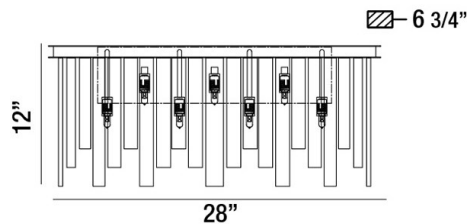

CANDICE, 28" VANITY LIGHT

OPTIONS AVAILABLE

ARTÍCULO NO.	REFINEMENT	SOMBRA
31827-010	CHROME	CLEAR

DETALLES DE PRODUCTO

No.	:	31827-010
Color del producto	:	CHROME
Material del producto	:	METAL
Color de sombra / acento	:	CLEAR
Material de sombra / acento	:	GLASS
Anchura	:	28"
Altura	:	12"
extensión	:	6.75"
Peso	:	18.2lbs

FUENTE DE LUZ DETALLES

número de bombillas	:	7
fuelle de luz	:	Halogen
Tipo de fuente de luz	:	G9
Voltaje de entrada	:	120V
Voltaje de la bombilla	:	120V
Tipo de enchufe	:	G9
potencia	:	40W
Vataje total	:	280W
bombilla incluida	:	Yes
Regulable	:	Yes

DETALLES TÉCNICOS

dirección de la luz	:	Down
cabezal de lámpara ajustable	:	No
aprobación	:	

INFORMACIÓN DEL PROYECTO

 Nombre del trabajo: Fecha: Categoría:

 Comentarios: