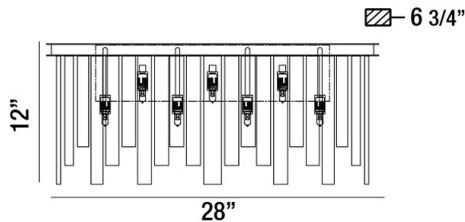

CANDICE, 28" VANITY LIGHT

OPTIONS AVAILABLE

NUMÉRO D'ARTICLE	FINI	OMBRE
31827-010	CHROME	CLEAR

DÉTAILS DU PRODUIT

Non.	:	31827-010
Couleur du produit	:	CHROME
Product Material	:	METAL
Matériau du produit	:	CLEAR
Ombre / Couleur d'accent	:	GLASS
Largeur	:	28"
Taille	:	12"
extension	:	6.75"
Poids	:	18.2lbs

DÉTAILS DE LA SOURCE LUMINEUSE

nombre d'ampoules	:	7
Source de lumière	:	Halogen
Type de source lumineuse	:	G9
Tension d'entrée	:	120V
Tension de l'ampoule	:	120V
Type de prise	:	G9
puissance	:	40W
Puissance totale	:	280W
ampoule incluse	:	Yes
Dimmable	:	Yes

DÉTAILS TECHNIQUES

direction de la lumière	:	Down
tête de lampe réglable	:	No
approbation	:	

RENSEIGNEMENTS SUR LE PROJET

Nom du travail: Date: Catégorie:

Commentaires: