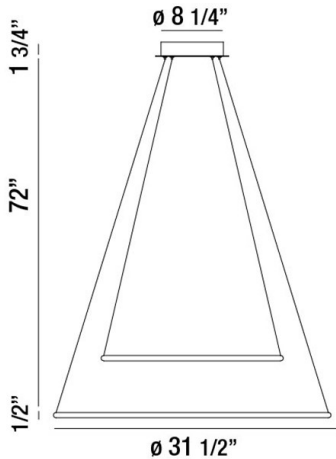

VALLEY, 32" ROUND PENDANT

OPTIONS AVAILABLE

ARTÍCULO NO.	REFINEMENT	SOMBRA
31861-014	CHROME	OPAL WHITE

DETALLES DE PRODUCTO

No.	:	31861-014
Color del producto	:	CHROME
Material del producto	:	METAL
Color de sombra / acento	:	OPAL WHITE
Material de sombra / acento	:	ACRYLIC
diámetro	:	31.5"
Altura	:	0.5"
altura total	:	74.25"
Peso	:	6lbs

FUENTE DE LUZ DETALLES

número de bombillas	:	1 / 2
fuelle de luz	:	LED / LED
Tipo de fuente de luz	:	INTEGRATED LED / INTEGRATED LED
Voltaje de entrada	:	120 / 120V
Voltaje de la bombilla	:	120 / 120V
Tipo de enchufe	:	LED /
potencia	:	52 / 30+22W
Vataje total	:	52 / 52W
Lúmenes entregados	:	1650 / 1650lm
Kelvin	:	3000 / 3000K
CRI	:	80+ / 80+
bombilla incluida	:	Yes / Yes
Regulable	:	Yes / Yes

DETALLES TÉCNICOS

dirección de la luz	:	Down
Tipo de soporte colgante	:	AIRCRAFT CABLE
Longitud del soporte colgante	:	72"
Altura del toldo / placa trasera	:	1.75"
diámetro de la marquesina / placa trasera	:	8.25"
cabezal de lámpara ajustable	:	No
la posición	:	DRY
aprobación	:	