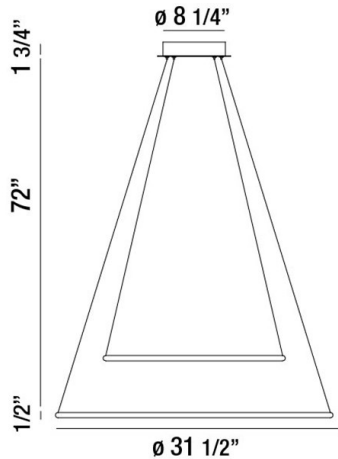

VALLEY, 32" ROUND PENDANT

OPTIONS AVAILABLE

NUMÉRO D'ARTICLE	FINI	OMBRE
31861-014	CHROME	OPAL WHITE

DÉTAILS DU PRODUIT

Non.	:	31861-014
Couleur du produit	:	CHROME
Product Material	:	METAL
Matériau du produit	:	OPAL WHITE
Ombre / Couleur d'accent	:	ACRYLIC
diamètre	:	31.5"
Taille	:	0.5"
hauteur totale	:	74.25"
Poids	:	6lbs

DÉTAILS DE LA SOURCE LUMINEUSE

nombre d'ampoules	:	1 / 2
Source de lumière	:	LED / LED
Type de source lumineuse	:	INTEGRATED LED / INTEGRATED LED
Tension d'entrée	:	120 / 120V
Tension de l'ampoule	:	120 / 120V
Type de prise	:	LED /
puissance	:	52 / 30+22W
Puissance totale	:	52 / 52W
Lumens fournis	:	1650 / 1650lm
Kelvin	:	3000 / 3000K
CRI	:	80+ / 80+
ampoule incluse	:	Yes / Yes
Dimmable	:	Yes / Yes

DÉTAILS TECHNIQUES

direction de la lumière	:	Down
Type de support suspendu	:	AIRCRAFT CABLE
Longueur de support suspendu	:	72"
Canopée / Hauteur Backplate	:	1.75"
diamètre de l'auvent / plaque arrière	:	8.25"
tête de lampe réglable	:	No
la localisation	:	DRY
approbation	:	