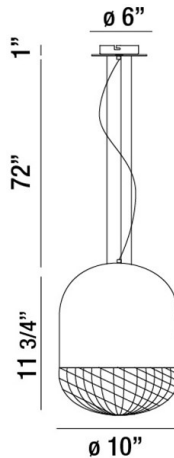

## CORSON, 10" ROUND PENDANT

### DETALLES DE PRODUCTO

No.	:	31868-020
Color del producto	:	WHITE
Material del producto	:	METAL
Color de sombra / acento	:	CLEAR
Material de sombra / acento	:	CAST WEAVE GLASS
diámetro	:	10"
Altura	:	11.75"
altura total	:	84.75"
Peso	:	5.2lbs

### DETALLES TÉCNICOS

dirección de la luz	:	Down
Tipo de soporte colgante	:	AIRCRAFT CABLE
Longitud del soporte colgante	:	72"
Altura del toldo / placa trasera	:	1"
diámetro de la marquesina / placa trasera	:	6"
cabezal de lámpara ajustable	:	No
la posición	:	DRY
aprobación	:	