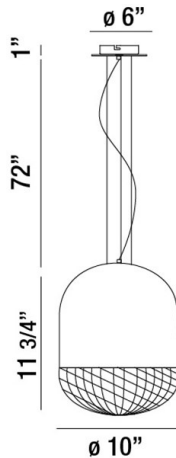

## CORSON, 10" ROUND PENDANT

### DÉTAILS DU PRODUIT

Non.	:	31868-020
Couleur du produit	:	WHITE
Product Material	:	METAL
Matériau du produit	:	CLEAR
Ombre / Couleur d'accent	:	CAST WEAVE GLASS
diamètre	:	10"
Taille	:	11.75"
hauteur totale	:	84.75"
Poids	:	5.2lbs

### DÉTAILS TECHNIQUES

direction de la lumière	:	Down
Type de support suspendu	:	AIRCRAFT CABLE
Longueur de support suspendu	:	72"
Canopée / Hauteur Backplate	:	1"
diamètre de l'auvent / plaque arrière	:	6"
tête de lampe réglable	:	No
la localisation	:	DRY
approbation	:	