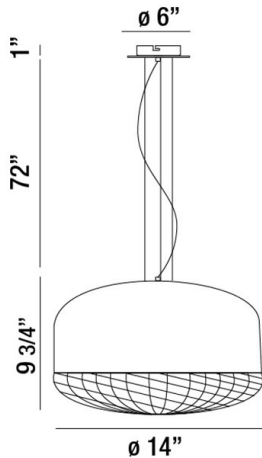

## CORSON, 14" ROUND PENDANT

### DETALLES DE PRODUCTO

|                             |   |                  |
|-----------------------------|---|------------------|
| No.                         | : | 31869-027        |
| Color del producto          | : | WHITE            |
| Material del producto       | : | METAL            |
| Color de sombra / acento    | : | CLEAR            |
| Material de sombra / acento | : | CAST WEAVE GLASS |
| diámetro                    | : | 14"              |
| Altura                      | : | 9.75"            |
| altura total                | : | 82.75"           |
| Peso                        | : | 9.2lbs           |

### DETALLES TÉCNICOS

|   |   |   |
|---|---|---|
| dirección de la luz                       | : | Down  |
| Tipo de soporte colgante                  | : | AIRCRAFT CABLE  |
| Longitud del soporte colgante             | : | 72"   |
| Altura del toldo / placa trasera          | : | 1"  |
| diámetro de la marquesina / placa trasera | : | 6"  |
| cabezal de lámpara ajustable              | : | No  |
| la posición                               | : | DRY   |
| aprobación                                | : |  |