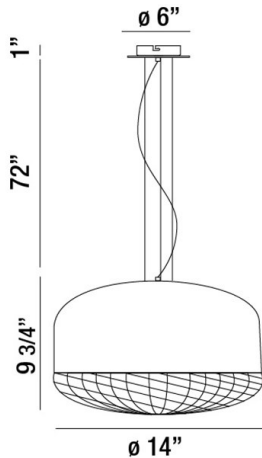

CORSON, 14" ROUND PENDANT

OPTIONS AVAILABLE

NUMÉRO D'ARTICLE	FINI	OMBRE
31869-010	BLACK	CLEAR
31869-027	WHITE	CLEAR
31869-034	ROSE GOLD	CLEAR

DÉTAILS DU PRODUIT

Non.	:	31869-027
Couleur du produit	:	WHITE
Product Material	:	METAL
Matériau du produit	:	CLEAR
Ombre / Couleur d'accent	:	CAST WEAVE GLASS
diamètre	:	14"
Taille	:	9.75"
hauteur totale	:	82.75"
Poids	:	9.2lbs

DÉTAILS DE LA SOURCE LUMINEUSE

nombre d'ampoules	:	1
Source de lumière	:	Incandescent
Type de source lumineuse	:	A19
Tension d'entrée	:	120V
Tension de l'ampoule	:	120V
Type de prise	:	E26
puissance	:	60W
Puissance totale	:	60W
ampoule incluse	:	No
Dimmable	:	Yes

DÉTAILS TECHNIQUES

direction de la lumière	:	Down
Type de support suspendu	:	AIRCRAFT CABLE
Longueur de support suspendu	:	72"
Canopée / Hauteur Backplate	:	1"
diamètre de l'auvent / plaque arrière	:	6"
tête de lampe réglable	:	No
la localisation	:	DRY
approbation	:	