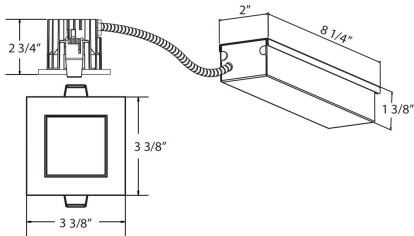

### DÉTAILS DU PRODUIT

Non.	:	31903-011
Couleur du produit	:	WHITE
Matériau du produit	:	FROSTED
Longueur	:	3.375"
Largeur	:	3.375"
Taille	:	2.75"
Poids	:	1.5lbs

### DÉTAILS DE LA SOURCE LUMINEUSE

Type de source lumineuse	:	INTEGRATED LED
Tension d'entrée	:	120V
Tension de l'ampoule	:	120V
Type de prise	:	LED
Puissance totale	:	15W
Lumens initiaux	:	1290lm
Kelvin	:	3000K
CRI	:	80
Dimmable	:	Yes

### DÉTAILS TECHNIQUES

Classement IP	:	44
la localisation	:	WET
approbation	:	
Titre 24	:	Yes
angle de faisceau	:	70
couper la longueur du trou	:	3"
largeur du trou de coupe	:	3"