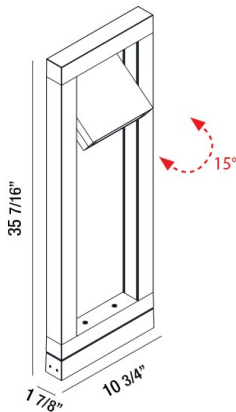

OPTIONS AVAILABLE

ARTÍCULO NO.	REFINEMENT	SOMBRA
31918-022	GRAPHITE GREY