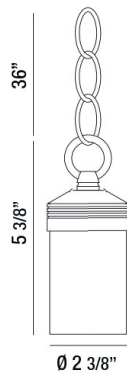

OPTIONS AVAILABLE

ARTÍCULO NO.	REFINEMENT	SOMBRA
31930-017	ANTIQUÉ BRONZE