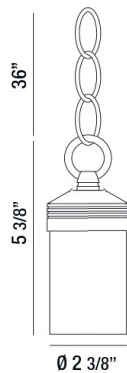

OPTIONS AVAILABLE

NUMÉRO D'ARTICLE	FINI	OMBRE
31930-017	ANTIQUE BRONZE