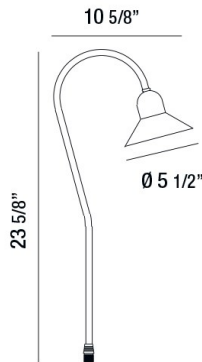

31931, PATH LIGHT,4W,LED,SOLID BRASS

DETALLES DE PRODUCTO

No.	:	31931-014
Color del producto	:	ANTIQUÉ BRONZE
Anchura diámetro	:	10.625"
Altura	:	5.5"
Peso	:	23.625"
	:	1.8lbs

FUENTE DE LUZ DETALLES

Tipo de fuente de luz	:	INTEGRATED LED
Voltaje de entrada	:	12V
Voltaje de la bombilla	:	12V
Tipo de enchufe	:	LED
Vataje total	:	4W
Lumen total	:	150lm
Kelvin	:	2700K
CRI	:	80
Regulable	:	No

OPTIONS AVAILABLE

ARTÍCULO NO.	REFINEMENT	SOMBRA
31931-014	ANTIQUÉ BRONZE	

DETALLES TÉCNICOS

Clasificación del IP	:	65
la posición	:	WET
aprobación	:	
Título 24	:	Yes

INFORMACIÓN DEL PROYECTO

 Nombre del trabajo: Fecha: Categoría: