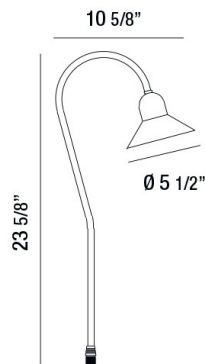

RENSEIGNEMENTS SUR LE PROJET

Nom du travail: Date: Catégorie:

Commentaires: