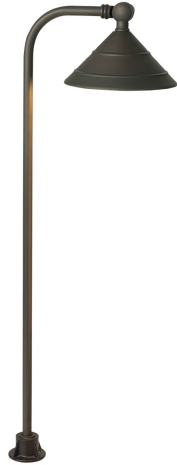

31932, PATH LIGHT,4W,LED,SOLID BRASS

DETALLES DE PRODUCTO

No.	:	31932-011
Color del producto	:	ANTIQUÉ BRONZE
Anchura	:	7.375"
diámetro	:	5.5"
Altura	:	23"
Peso	:	1.6lbs

FUENTE DE LUZ DETALLES

Tipo de fuente de luz	:	INTEGRATED LED
Voltaje de entrada	:	12V
Voltaje de la bombilla	:	12V
Tipo de enchufe	:	LED
Vataje total	:	4W
Lumen total	:	150lm
Kelvin	:	2700K
CRI	:	80
Regulable	:	No

OPTIONS AVAILABLE

ARTÍCULO NO.	REFINEMENT	SOMBRA
31932-011	ANTIQUÉ BRONZE	

DETALLES TÉCNICOS

Clasificación del IP	:	65
la posición	:	WET
aprobación	:	
Título 24	:	Yes

INFORMACIÓN DEL PROYECTO

Nombre del trabajo: Fecha: Categoría: