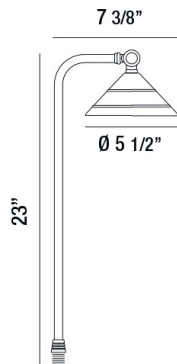

INFORMACIÓN DEL PROYECTO

Nombre del trabajo: Fecha: Categoría:

Comentarios: