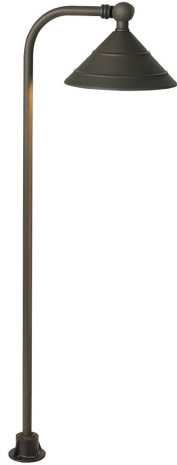

31932, PATH LIGHT,4W,LED,SOLID BRASS

DÉTAILS DU PRODUIT

Non.	:	31932-011
Couleur du produit	:	ANTIQUE BRONZE
Largeur	:	7.375"
diamètre	:	5.5"
Taille	:	23"
Poids	:	1.6lbs

DÉTAILS DE LA SOURCE LUMINEUSE

Type de source lumineuse	:	INTEGRATED LED
Tension d'entrée	:	12V
Tension de l'ampoule	:	12V
Type de prise	:	LED
Puissance totale	:	4W
Lumen total	:	150lm
Kelvin	:	2700K
CRI	:	80
Dimmable	:	No

OPTIONS AVAILABLE

NUMÉRO D'ARTICLE	FINI	OMBRE
31932-011	ANTIQUE BRONZE	

DÉTAILS TECHNIQUES

Classement IP	:	65
la localisation	:	WET
approbation	:	
Titre 24	:	Yes

RENSEIGNEMENTS SUR LE PROJET

Nom du travail: Date: Catégorie: