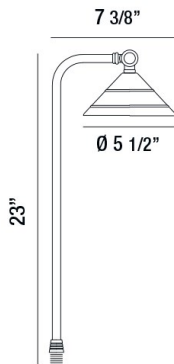

31932, PATH LIGHT,4W,LED,SOLID BRASS

DÉTAILS DU PRODUIT

Non.	:	31932-011
Couleur du produit	:	ANTIQUE BRONZE
Largeur	:	7.375"
diamètre	:	5.5"
Taille	:	23"
Poids	:	1.6lbs

DÉTAILS DE LA SOURCE LUMINEUSE

Type de source lumineuse	:	INTEGRATED LED
Tension d'entrée	:	12V
Tension de l'ampoule	:	12V
Type de prise	:	LED
Puissance totale	:	4W
Lumen total	:	150lm
Kelvin	:	2700K
CRI	:	80
Dimmable	:	No

OPTIONS AVAILABLE

NUMÉRO D'ARTICLE	FINI	OMBRE
31932-011	ANTIQUE BRONZE	

DÉTAILS TECHNIQUES

Classement IP	:	65
la localisation	:	WET
approbation	:	
Titre 24	:	Yes

RENSEIGNEMENTS SUR LE PROJET

Nom du travail: Date: Catégorie: