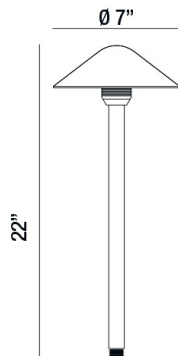

INFORMACIÓN DEL PROYECTO

Nombre del trabajo: Fecha: Categoría:

Comentarios: