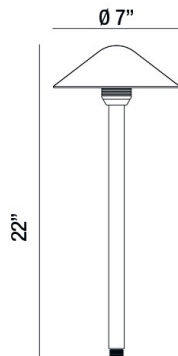

OPTIONS AVAILABLE

NUMÉRO D'ARTICLE	FINI	OMBRE
31934-015	ANTIQUÉ BRONZE