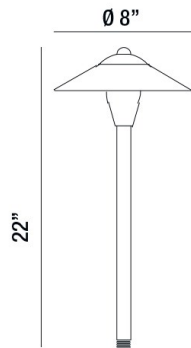

INFORMACIÓN DEL PROYECTO

Nombre del trabajo: Fecha: Categoría:

Comentarios: