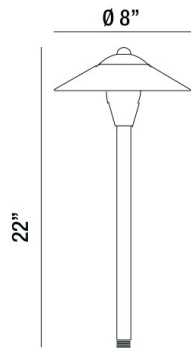

RENSEIGNEMENTS SUR LE PROJET

Nom du travail: Date: Catégorie:

Commentaires: