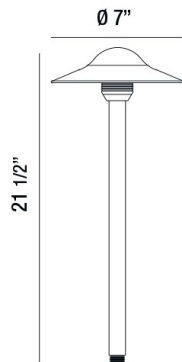

INFORMACIÓN DEL PROYECTO

Nombre del trabajo: Fecha: Categoría:

Comentarios: