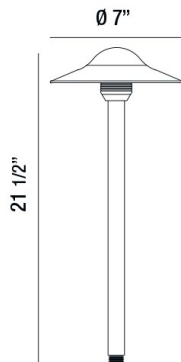

OPTIONS AVAILABLE

NUMÉRO D'ARTICLE	FINI	OMBRE
31936-019	ANTIQUÉ BRONZE