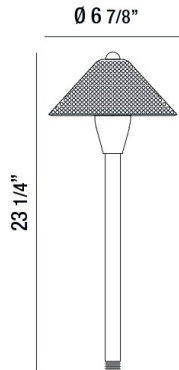

OPTIONS AVAILABLE

ARTÍCULO NO.	REFINEMENT	SOMBRA
31937-016	ANTIQUÉ BRONZE