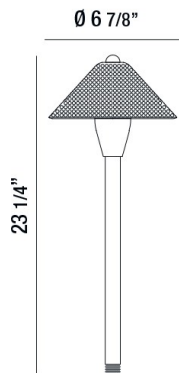

OPTIONS AVAILABLE

NUMÉRO D'ARTICLE	FINI	OMBRE
31937-016	ANTIQUE BRONZE