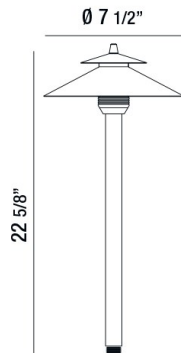

INFORMACIÓN DEL PROYECTO

Nombre del trabajo: Fecha: Categoría:

Comentarios: