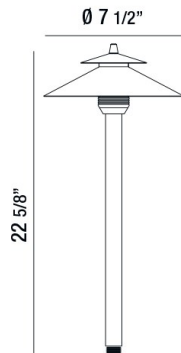

OPTIONS AVAILABLE

NUMÉRO D'ARTICLE	FINI	OMBRE
31939-010	BRONZE