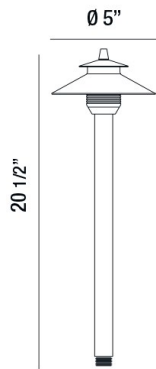

31940, PATH LIGHT,4W,LED,SOLID BRASS,ANTIQUE BRZ

DETALLES DE PRODUCTO

No.	:	31940-016
Color del producto	:	ANTIQUÉ BRONZE
diámetro	:	5"
Altura	:	20.5"
Peso	:	2.8lbs

FUENTE DE LUZ DETALLES

Tipo de fuente de luz	:	INTEGRATED LED
Voltaje de entrada	:	12V
Voltaje de la bombilla	:	12V
Tipo de enchufe	:	LED
Vataje total	:	4W
Lumen total	:	150lm
Kelvin	:	2700K
CRI	:	80

DETALLES TÉCNICOS

Clasificación del IP	:	65
la posición	:	WET
aprobación	:	
Título 24	:	Yes

OPTIONS AVAILABLE

ARTÍCULO NO.	REFINEMENT	SOMBRA
31940-016	ANTIQUÉ BRONZE	

INFORMACIÓN DEL PROYECTO

Nombre del trabajo: Fecha: Categoría: