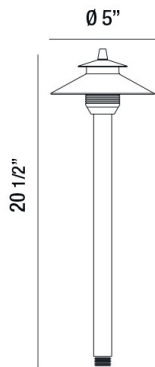

OPTIONS AVAILABLE

NUMÉRO D'ARTICLE	FINI	OMBRE
31940-016	ANTIQUE BRONZE